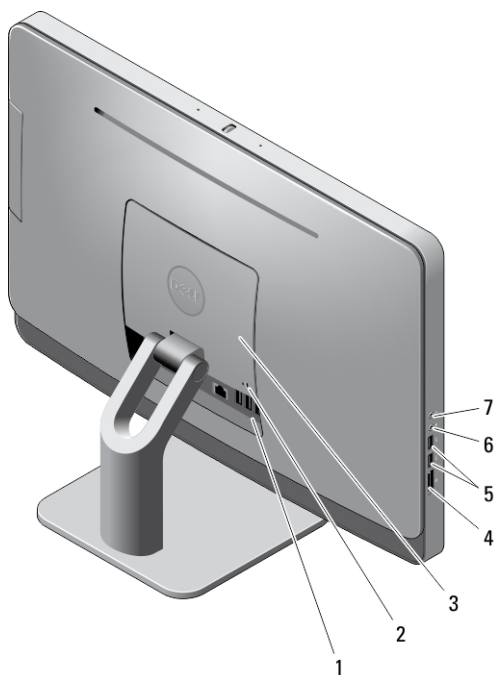

3. τροχός κλίσης κάμερας (οθόνη αφής) / γραμμή ολίσθησης κάμερας (οθόνη χωρίς λειτουργία αφής)
4. ενδεικτική λυχνία κάμερας
5. μικρόφωνο (δεξιά)

ΣΗΜΕΙΩΣΗ:

Η θέση του μικροφώνου διαφέρει στο μοντέλο με οθόνη χωρίς λειτουργία αφής.

6. οθόνη
7. μονάδα οπτικού δίσκου (προαιρετικά)

8. κουμπί εξαγωγής δίσκων στη μονάδα οπτικού δίσκου
9. κουμπιά προβολής στην οθόνη (OSD) (3)
10. λυχνία δραστηριότητας σκληρού δίσκου
11. κουμπί τροφοδοσίας
12. βάση

Πίσω όψη

Αριθμός 2. Πίσω όψη